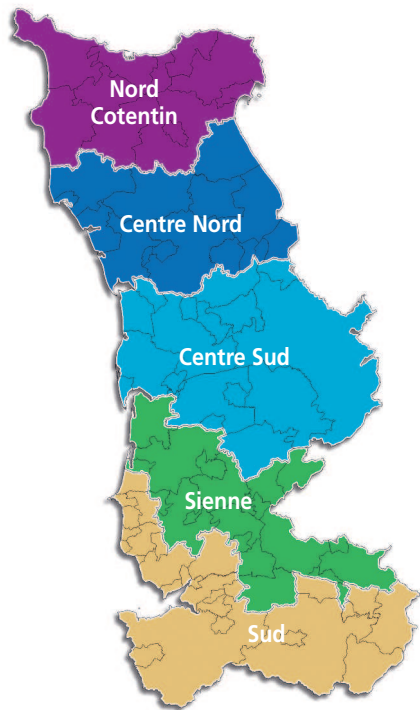

Claude TARIN
Président zone
Centre Sud

Hervé GUILLE
Président zone
Sienne

Dominique TAILLEBOIS
Président zone
Sud

Jacques ONFROY
zone Centre Nord

Arlette LAPLACE DOLONDE
zone Centre Sud

Daniel HELAINE
zone Centre Sud

Denis SMALL
zone Centre Sud

Daniel LECUREUIL
zone Sienne

Stéphane VILLAESPESA
zone Sienne

Peggy COCHAT
zone Sud

LES DÉLÉGUÉS DU COMITÉ SYNDICAL

Titulaire / suppléant

Nord
Cotentin

Jean-Louis SALLEY	Anne JANSSENS	SIAEP Saint-Pierre-Église
Jacques HAMELIN Hubert DUBOST	Jean-François LABASQUE Patrick CAUCHEBRAIS	C.C. de la Hague C.C. de la Hague